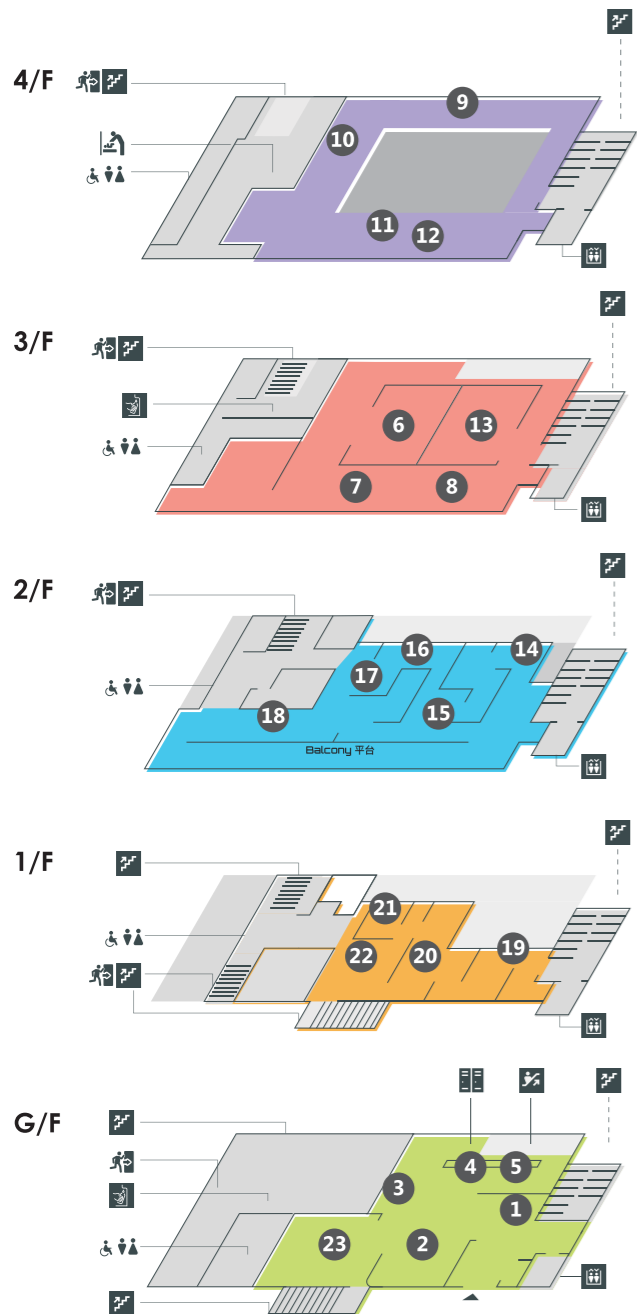

# 平面圖 Floor Plan

- 樓梯  
Stairs
- 扶手電梯  
Escalator
- 升降機  
Lift
- 洗手間  
Toilet
- 貯物櫃  
Lockers
- 育兒室  
Baby Caring Room
- 緊急出口  
Emergency Exit
- 飲水機  
Water Dispenser

# 建議參觀路線 Recommended Visiting Route

## 地面 Ground Floor

- 1 接待處 Reception
- 2 規劃視窗 Planning Eye
- 3 卓越城市 Great World Cities
- 4 城市印象 City Impression
- 5 獨特香港 Unique Hong Kong

## 三樓 Third Floor

- 6 放映院 1 Theatre 1
- 7 規劃里程碑 Planning Timeline
- 8 海岸及天際線 Coastlines & Skylines